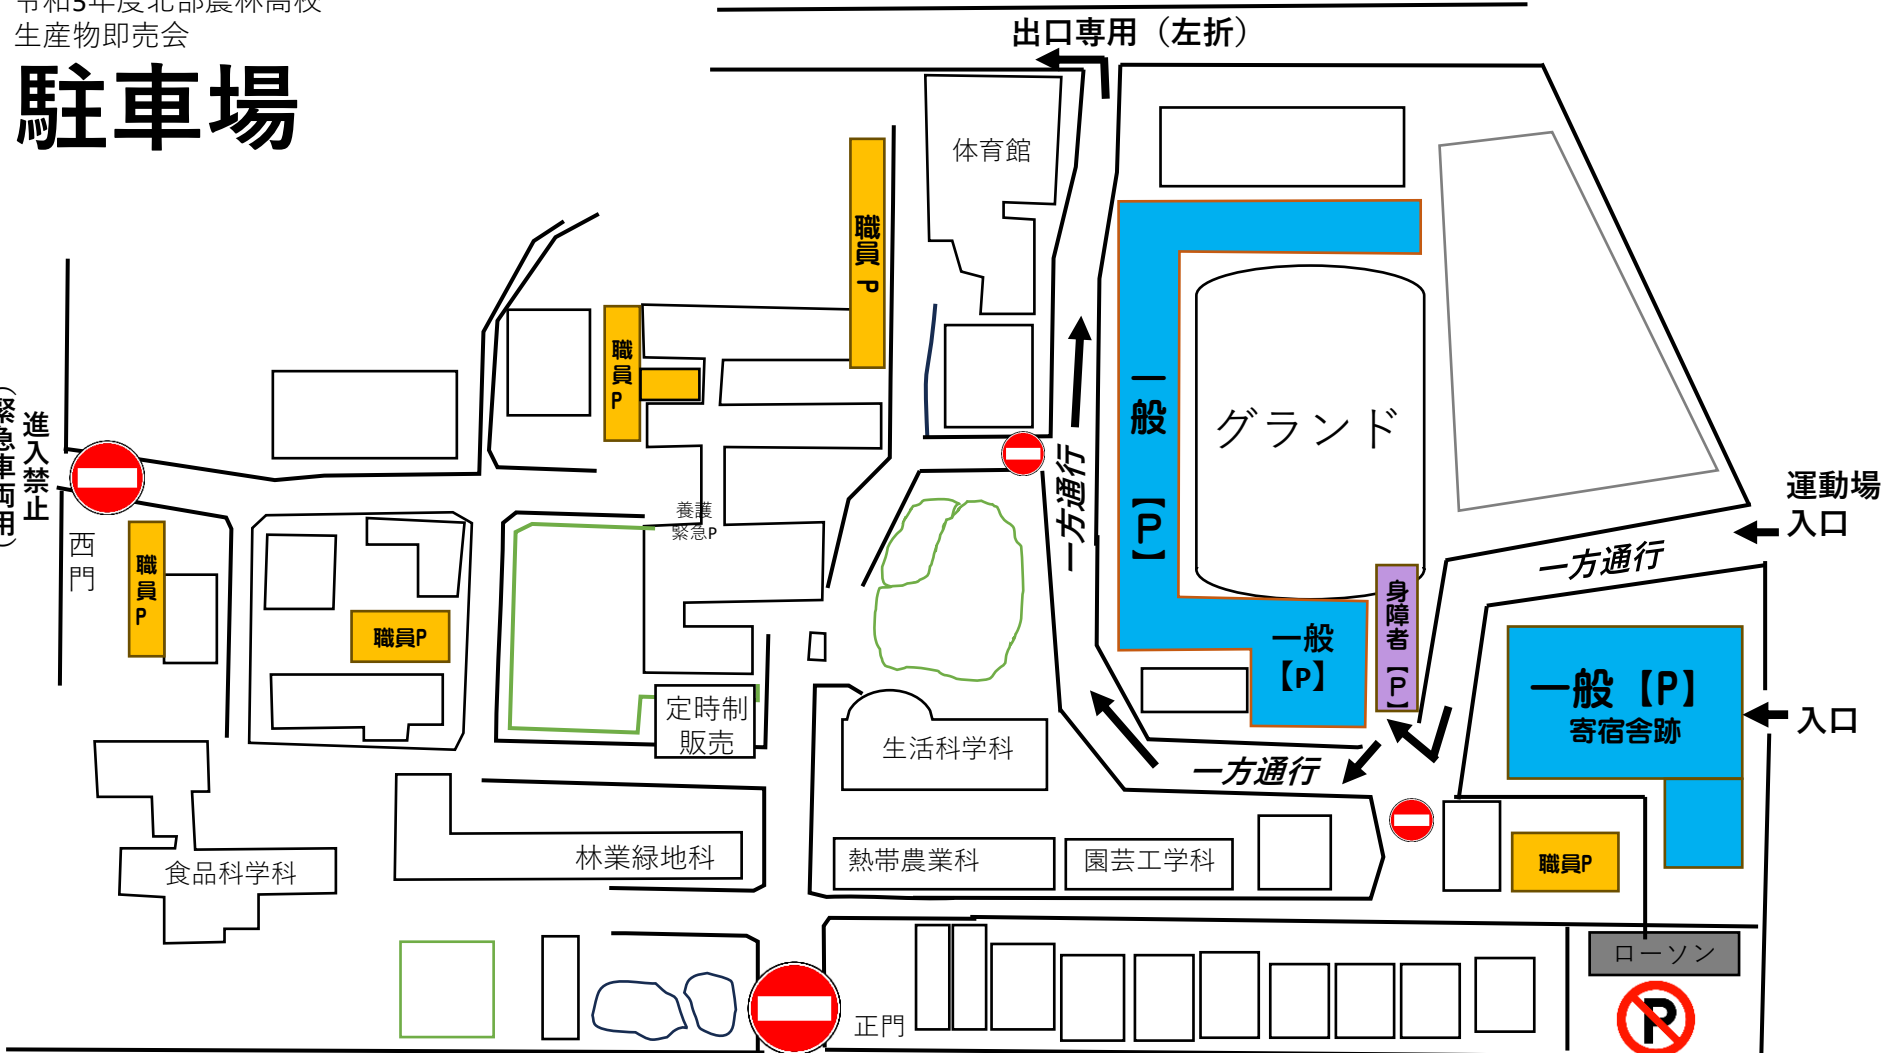

# 駐車場

(緊急車両用)  
進入禁止

県道

進入禁止

出入口

来賓用 [P]  
北農会館

一般 [P]  
野球グラウンド(外野)  
来賓用 [P]

スカイドーム  
駐車場  
即売会  
駐車不可